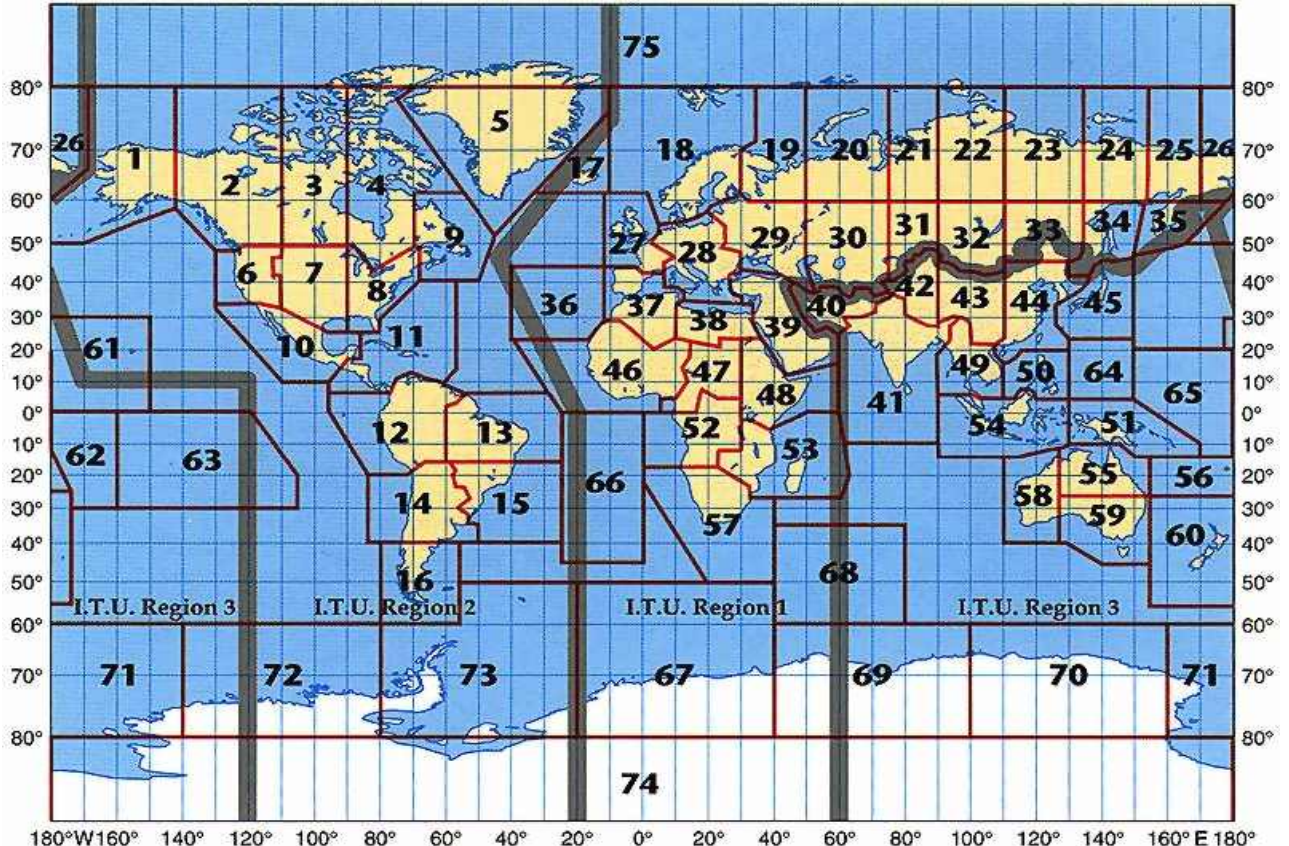

# ITU REGION

# ITU ZONE

## I.T.U. ZONES AND REGIONS

Copyright 1995 by GeoSystems Global Corp

180°W 160° 140° 120° 100° 80° 60° 40° 20° 0° 20° 40° 60° 80° 100° 120° 140° 160° E 180°

# TIME ZONE